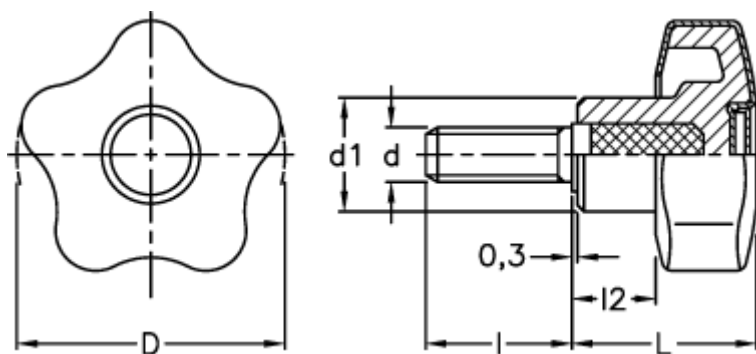

Varenummer: 23021699125
Beskrivelse: E+G Stjernegreb i termoplast
VCT.43 p-M8x20 SOFT C5 dækkappe RAL5024 - blå

Mål

D = 43
d1 = 17.0
d 6g = M8
l = 20
L = 29.0
l2 = 11.0